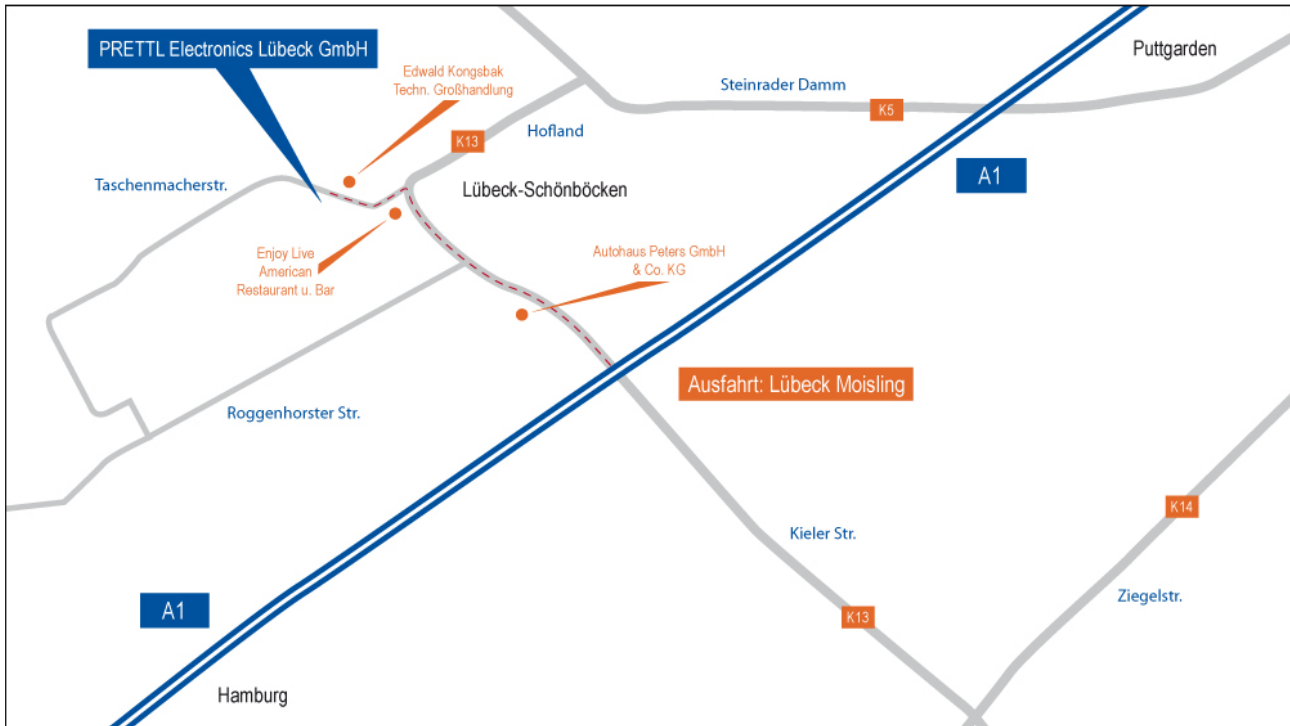

Anfahrt: PRETTL Electronics Lübeck GmbH

Adresse:

Taschenmacherstraße 7 - 9
23556 Lübeck

Kontakt:

Telefon: +49 451 300 21 89
E-Mail: gina.kuehle@prettl-electronics.com

Wegbeschreibung:

Sie erreichen uns über die Autobahn A1.

An der Ausfahrt „Lübeck Moisling“ verlassen Sie die Autobahn und orientieren sich in Richtung „Lübeck-Schönböcken“.

Nach ca. 300 m erreichen Sie die zweite Ampelkreuzung nach der Autobahnausfahrt, dort biegen Sie links ab in das Gewerbegebiet „Roggenhorst Nord“.

Die Einfahrt zu unserem Werksgelände finden Sie nach ca. 100 m auf der linken Seite.