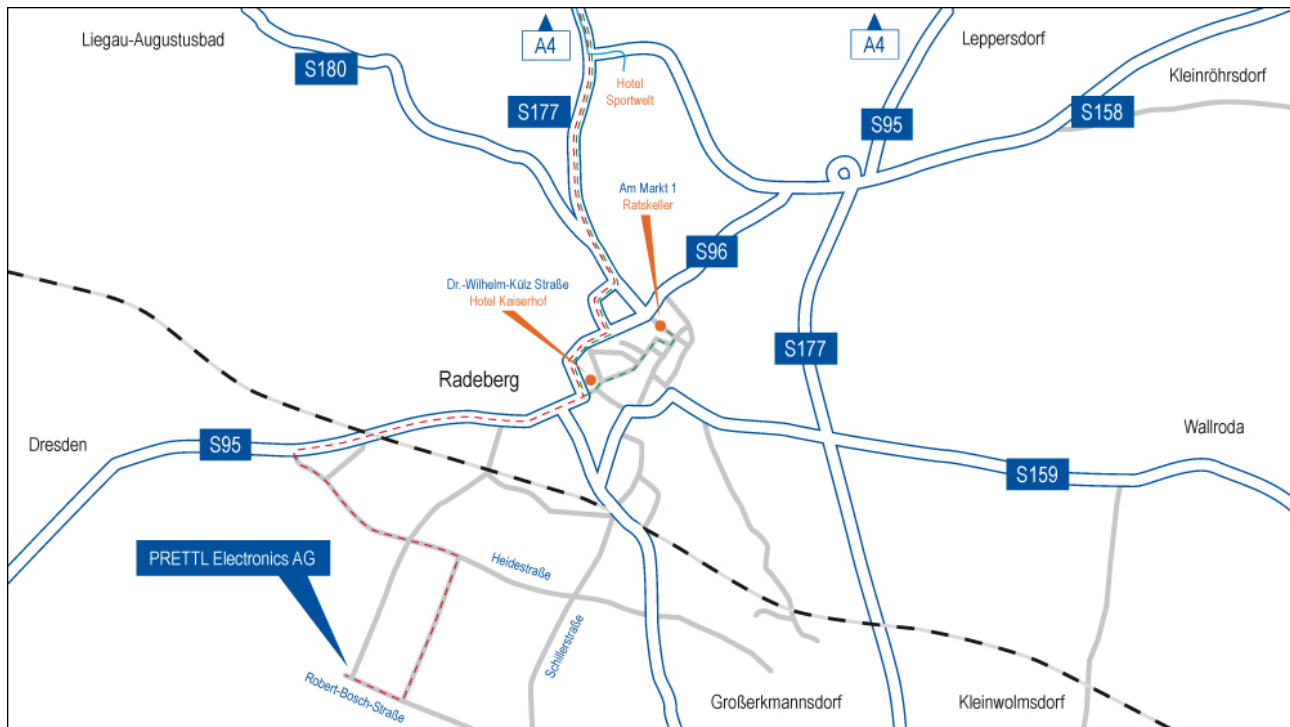

Anfahrt: PRETTL Electronics AG

Adresse:

Robert-Bosch-Straße 10
01454 Radeberg

Kontakt:

Telefon: +49 3528 456 233
E-Mail: kerstin.sauer@prettl-electronics.com

Wegbeschreibung:

Mit dem Flugzeug ... über den Flughafen Dresden-Klotzsche

Mit der Bahn ... von Dresden etwa 20 Minuten in Richtung Arnsdorf (bei Dresden).

Mit dem Auto ... über die Autobahn A4 Abfahrt Ottendorf-Okrilla, Seifersdorf, Feldschlösschen, Radeberg

zur PRETTL Electronics AG (rote Linie)

Ortseingang Radeberg Badstraße, immer geradeaus auf Hauptstraße bleiben, rechts abbiegen in Otto-Bauer-Straße - auf Hauptstraße bleiben - links abbiegen in Otto-Uhlig-Straße - rechts abbiegen auf Pulsnitzer Straße, die in die August-Bebel-Straße übergeht (linker Hand Hotel Kaiserhof) - rechts auf Dresdener Straße abbiegen und der Hauptstraße 1,4 km folgen bis zur OMV Tankstelle - gegenüber OMV-Tankstelle links auf die Heidestraße abbiegen - noch ca. 1 km bis zum Abzweig Robert-Blum-Weg rechts, der Sie zur Robert-Bosch-Straße und damit zu PRETTL führt

zum Hotel Sportwelt (blaue Linie)

Ortseingang Radeberg Badstraße bis Ampelkreuzung (rechts ARAL-Tankstelle) - links abbiegen in Christoph-Seydel-Straße - erste Einfahrt rechts zum Hotel-Parkplatz „Am Sandberg“

zum Hotel Kaiserhof (grüne Linie)

Ortseingang Radeberg Badstraße, immer geradeaus auf Hauptstraße bleiben, rechts abbiegen in Otto-Bauer-Straße - auf Hauptstraße bleiben - links abbiegen in Otto-Uhlig-Straße - rechts abbiegen auf Pulsnitzer Straße - nur ca. 40 Meter geradeaus - links abbiegen in Dr.-Wilhelm-Külz-Straße (Hinweisschild „Stadtmitte“) - ca. 200 Meter geradeaus - rechts auf Hotel-Parkplatz